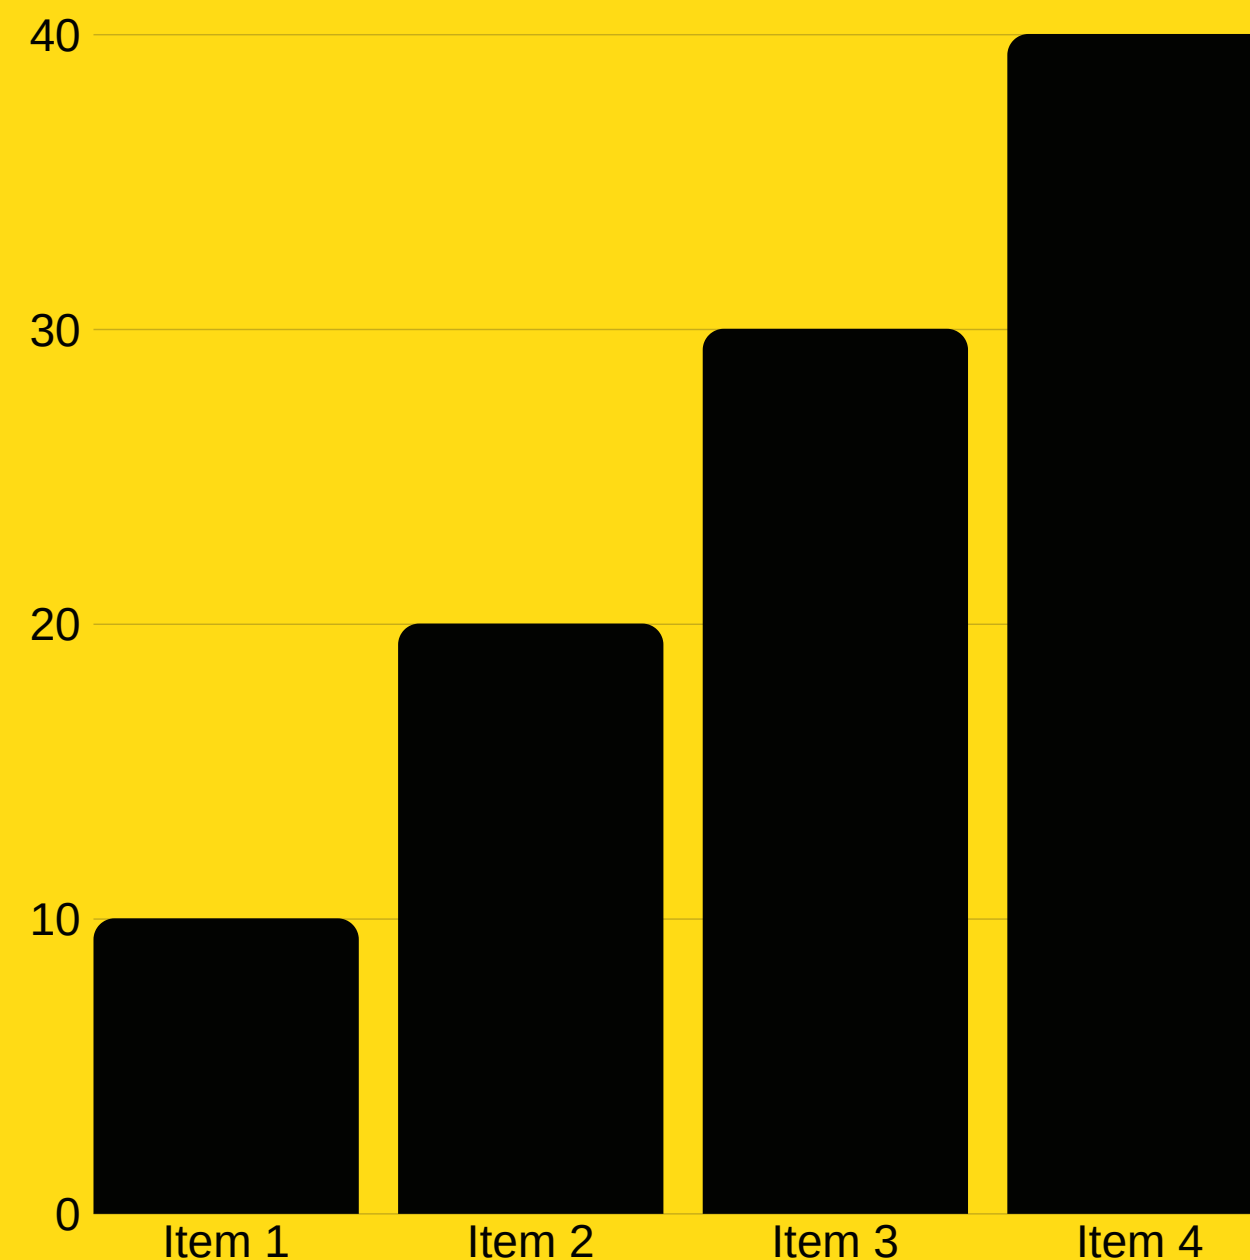

DA RETE A COM.UNITA'

OUTPUT E RICADUTE

Conferma, consolidamento e sviluppo della progettualità d'Ambito sulle politiche giovanili.

Incremento dello scambio e del confronto fra gruppi giovanili, amministrazioni locali e comunità locali